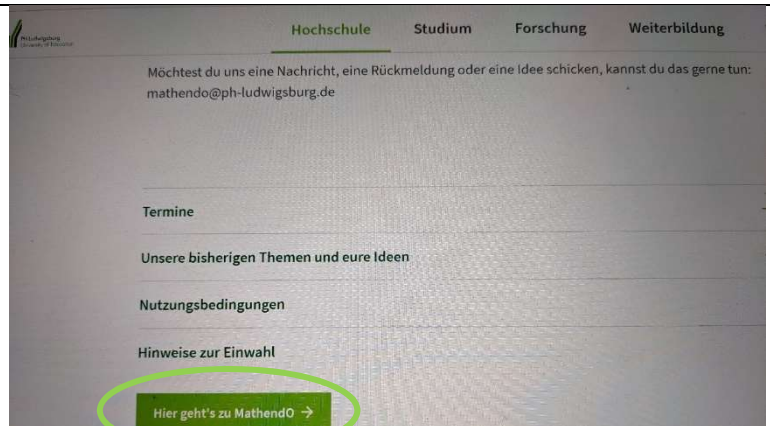

Auf der Startseite von MathendO finden Sie den Button „Hier geht's zu MathendO“, klicken Sie auf diesen.

Als nächstes geben Sie die Daten von Ihnen und Ihrem Kind an.

Dann können Sie den Button „Jetzt geht's zu MathendO“ drücken.

Sollten Sie noch nie an einem WebEx-Meeting teilgenommen haben, öffnet sich dieses Fenster, laden Sie dann WebEx herunter.

Wir empfehlen dringend, über die App und nicht über den Browser beizutreten.

Evtl. funktioniert das nicht auf Anhieb...