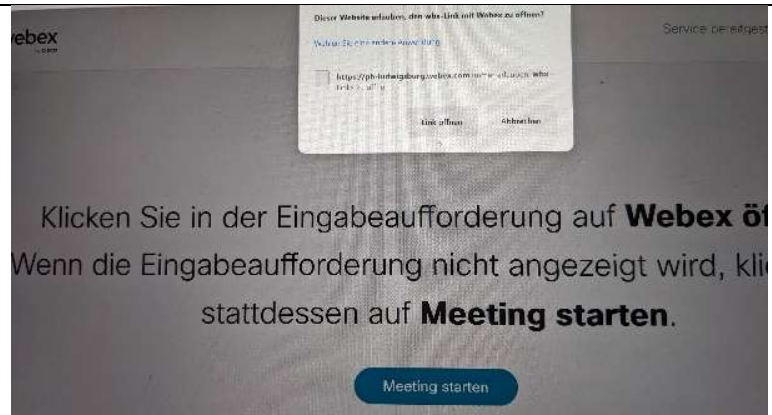

Auf der Startseite von MathendO finden Sie den Button „Hier geht's zu MathendO“, klicken Sie auf diesen.

Als nächstes geben Sie die Daten von Ihnen und Ihrem Kind an.

Dann können Sie den Button „Jetzt geht's zu MathendO“ drücken.

Sollten Sie noch nie an einem WebEx-Meeting teilgenommen haben, öffnet sich dieses Fenster, laden Sie dann WebEx herunter.

Wir empfehlen dringend, über die App und nicht über den Browser beizutreten.

Evtl. funktioniert das nicht auf Anhieb...

...dann versuchen Sie es nochmals.

Folgen Sie anschließend
nebenstehenden Anweisungen.

Geben Sie nun noch den Namen
des Kindes an, klicken Sie
anschließend auf „als Gast
beitreten“, WILLKOMMEN BEI
MATHENDO!