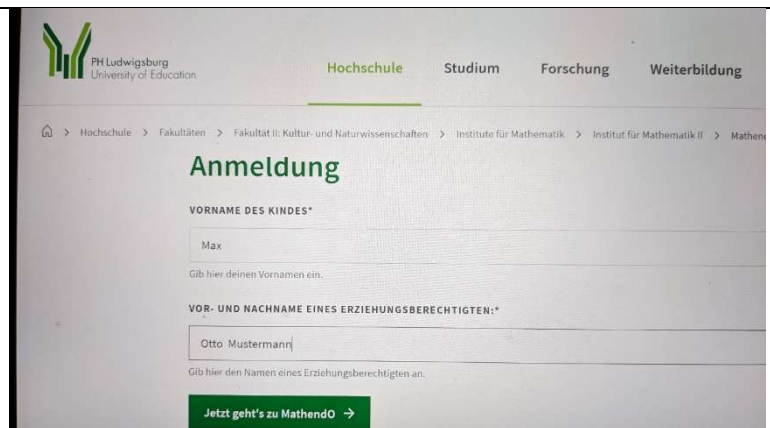

Auf der Startseite von MathendO finden Sie den Button „Hier geht's zu MathendO“, klicken Sie auf diesen.

Als nächstes geben Sie die Daten von Ihnen und Ihrem Kind an.

Dann können Sie den Button „Jetzt geht's zu MathendO“ drücken.

Sollten Sie noch nie an einem WebEx-Meeting teilgenommen haben, öffnet sich dieses Fenster, laden Sie dann WebEx herunter.

Wir empfehlen dringend, über die App und nicht über den Browser beizutreten.

Evtl. funktioniert das nicht auf Anhieb...

...dann versuchen Sie es nochmals.

Folgen Sie anschließend
nebenstehenden Anweisungen.

Geben Sie nun noch den Namen
des Kindes an, klicken Sie
anschließend auf „als Gast
beitreten“, WILLKOMMEN BEI
MATHENDO!