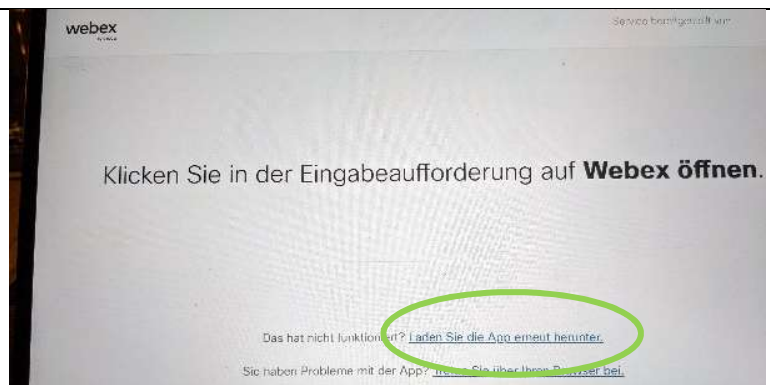

Evtl. funktioniert das nicht auf Anhieb...

...dann versuchen Sie es nochmals.