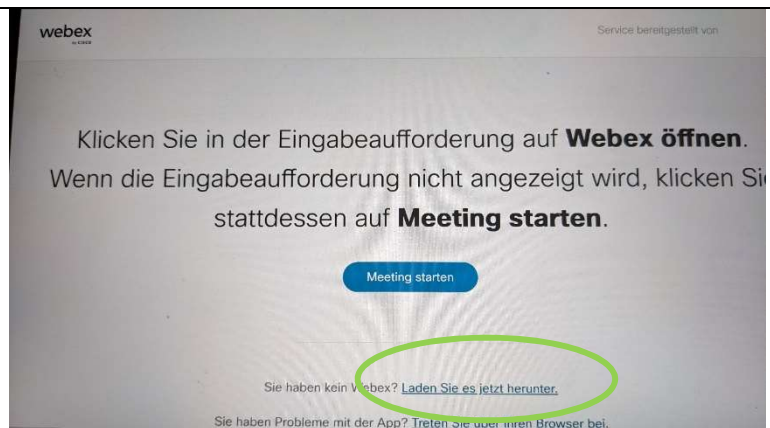

Auf der Startseite von MathendO finden Sie den Button „Hier geht's zu MathendO“, klicken Sie auf diesen.

Als nächstes geben Sie die Daten von Ihnen und Ihrem Kind an.

Dann können Sie den Button „Jetzt geht's zu MathendO“ drücken.

Sollten Sie noch nie an einem WebEx-Meeting teilgenommen haben, öffnet sich dieses Fenster, laden Sie dann WebEx herunter.

Wir empfehlen dringend, über die App und nicht über den Browser beizutreten.

Evtl. funktioniert das nicht auf Anhieb...