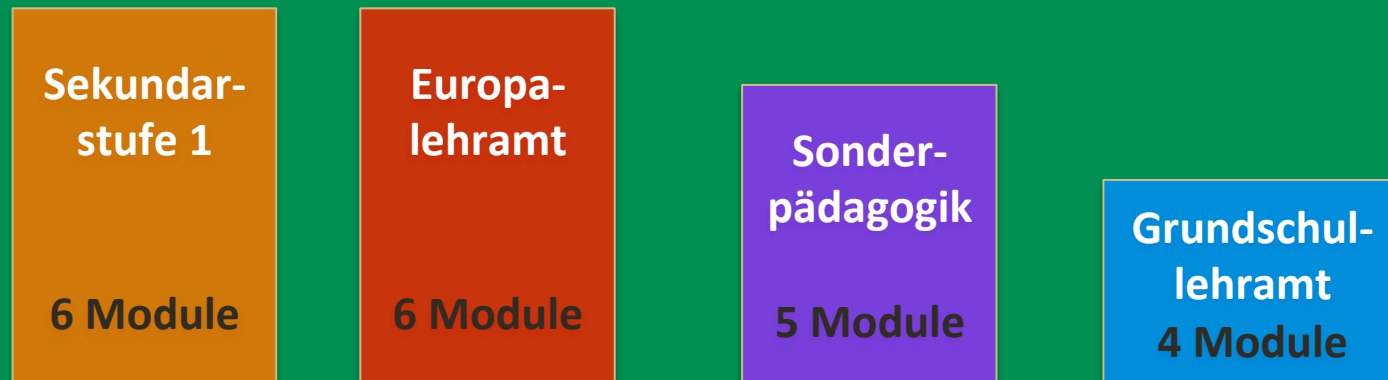

Wie ist das Studium aufgebaut?

- Das Studium ist in Module aufgebaut, die sich aus theoretischen und praktischen Veranstaltungen zusammensetzen

- Alle Lehramtsstudiengänge studieren zusammen
- Genauere Einblicke in die Studieninhalte findest du hier: