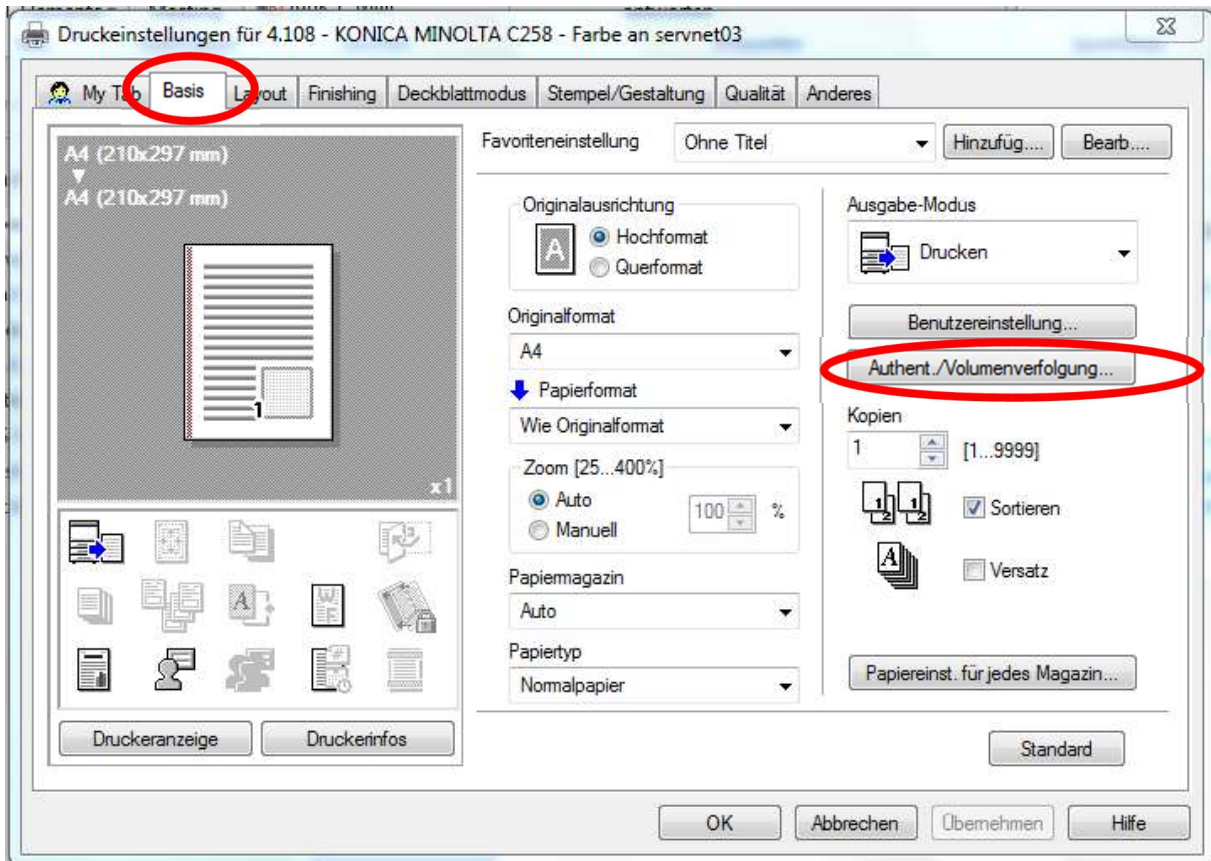

## Drucken am Kopierer im Raum 4.108 (Farbdrucker im Eck)

Über Startknopf -> Geräte und Drucker -> Drucker mit **rechter**  
Maustaste auswählen -> Druckeinstellungen -> Reiter „Basis“