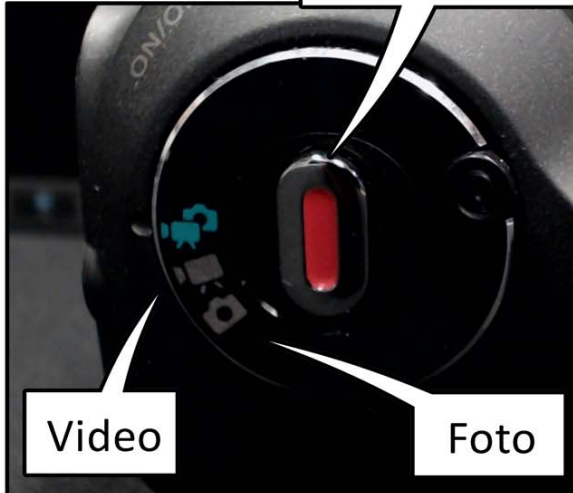

CANON FS 19

Zoom

Start / Stop
(Aufname)

CANON FS 19

Zoom

Start / Stop
(Aufname)

An/Aus

Video

Foto

An/Aus

Video

Foto

Galerie

Im Menü
bewegen

Einstellungen

Löschen