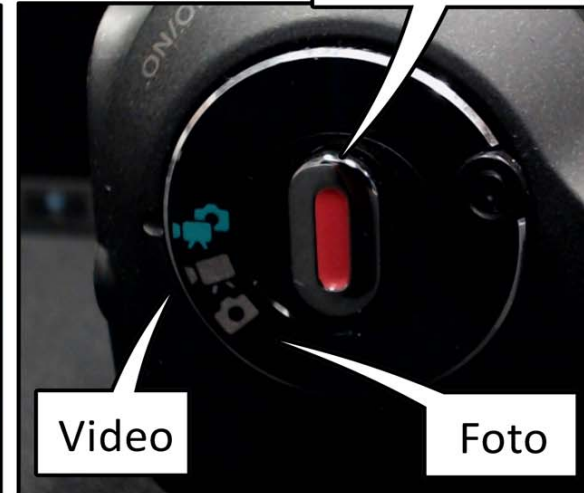

CANON FS 19

Zoom

Start / Stop
(Aufname)

CANON FS 19

Zoom

Start / Stop
(Aufname)

An/Aus

Video

Foto

An/Aus

Video

Foto

Galerie

Im Menü
bewegen

Einstellungen

Löschen