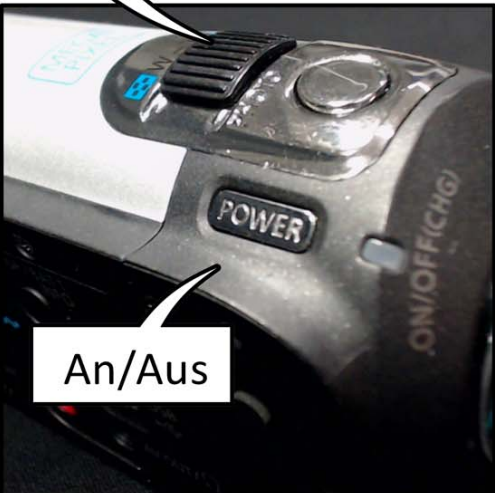

CANON FS 19

Zoom

Start / Stop
(Aufname)

CANON FS 19

Zoom

Start / Stop
(Aufname)

An/Aus

Video

Foto

An/Aus

Video

Foto

Galerie

Im Menü
bewegen

Einstellungen

Löschen