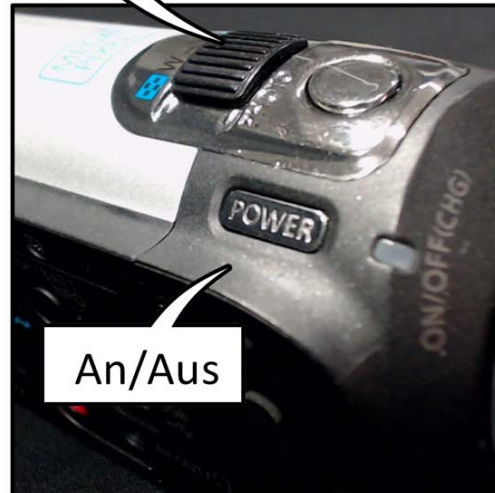

CANON FS 19

Zoom

Start / Stop
(Aufname)

CANON FS 19

Zoom

Start / Stop
(Aufname)

An/Aus

Video

Foto

An/Aus

Video

Foto

Galerie

Im Menü
bewegen

Einstellungen

Löschen